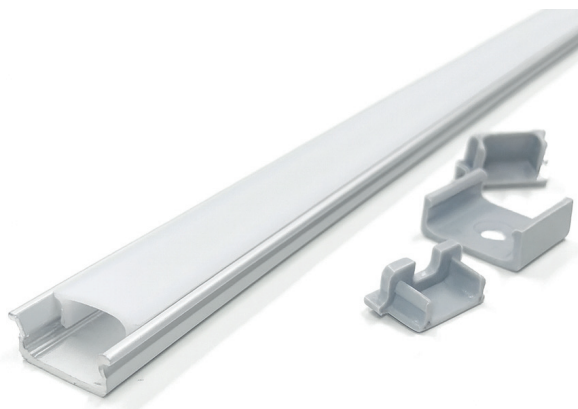

PERFIL P01

TIPO
PERFIL LED

DETALLES TÉCNICOS

Tipo de instalación	aplicado con grampas
Material	Aluminio
Difusor	Policarbonato
Terminacion	Anodizado natural
Colores	Aluminio Negro Champagne
Longitud estándar	3000mm
Nivel de protección	IP 44
Tipo de LED compatible	COB / SMD
Ancho máximo de tira	12mm
Garantía	2 años
Packaging	50 unidades