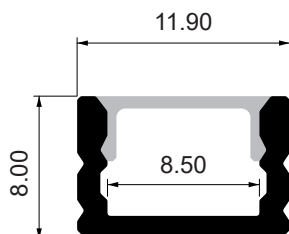

PERFIL P02

TIPO
PERFIL LED

DETALLES TÉCNICOS

Tipo de instalación	aplicado con grampas
Material	Aluminio
Difusor	Policarbonato
Terminacion	Anodizado natural
Colores	Aluminio
Longitud estándar	3000mm
Nivel de protección	IP 44
Tipo de LED compatible	COB / SMD
Ancho máximo de tira	8mm
Garantía	2 años
Packaging	50 unidades

ACC. INCLUIDOS X Mtr.

Grampa x2

Extremo ciego x1

Extremo cable x1