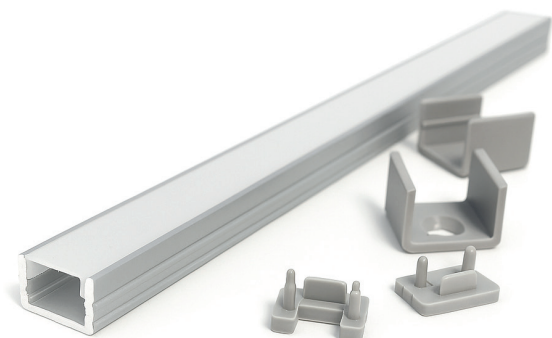

PERFIL P02

TIPO
PERFIL LED

DETALLES TÉCNICOS

Tipo de instalación	aplicado con grampas
Material	Aluminio
Difusor	Policarbonato
Terminacion	Anodizado natural
Colores	Aluminio
Longitud estándar	3000mm
Nivel de protección	IP 44
Tipo de LED compatible	COB / SMD
Ancho máximo de tira	8mm
Garantía	2 años
Packaging	50 unidades

ACC. INCLUIDOS X Mtr.

Grampa x2

Extremo ciego x1

Extremo cable x1