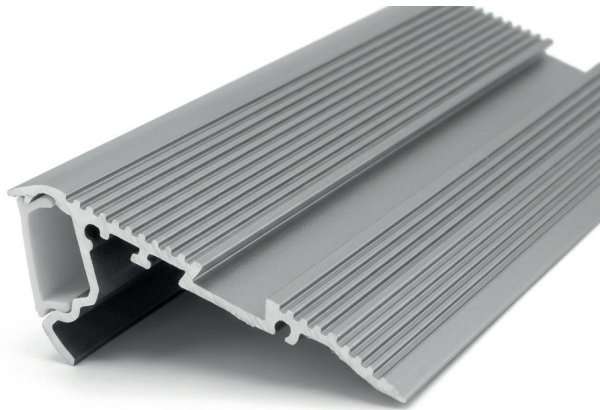

PERFIL NARIZ ESCALERA

TIPO
PERFIL LED

DETALLES TÉCNICOS

Tipo de instalación	aplicado con tornillos
Material	Aluminio
Difusor	Policarbonato opalino
Terminacion	Anodizado natural
Colores	Aluminio
Longitud estándar	3000mm
Nivel de protección	IP 44
Tipo de LED compatible	COB / SMD
Ancho máximo de tira	12mm
Garantía	2 años
Packaging	10 unidades