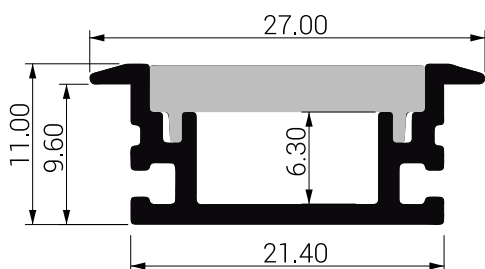

PERFIL PISO

TIPO
PERFIL LED

DETALLES TÉCNICOS

Tipo de instalación	Embutido en ranura
Material	Aluminio
Difusor	PVC
Terminacion	Anodizado natural
Colores	Aluminio
Longitud estándar	3000mm
Nivel de protección	IP 45
Tipo de LED compatible	COB / SMD
Ancho máximo de tira	12mm
Garantía	2 años
Packaging	10 unidades

ACC. INCLUIDOS X Mtr.

Extremo ciego x 1

Extremo cable x 1