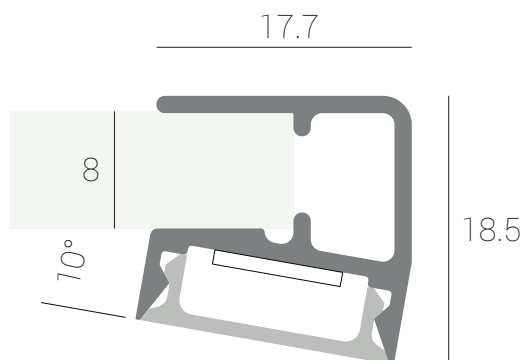

## DETALLES TÉCNICOS

<b>Tipo de instalación</b>	aplicado en vidrio
<b>Material</b>	Aluminio
<b>Difusor</b>	Policarbonato
<b>Terminacion</b>	Anodizado natural
<b>Colores</b>	Aluminio
<b>Longitud estándar</b>	3000mm
<b>Nivel de protección</b>	IP 45
<b>Tipo de LED compatible</b>	COB / SMD
<b>Ancho máximo de tira</b>	12mm
<b>Garantía</b>	2 años
<b>Packaging</b>	10 unidades

## ACC. INCLUIDOS x Mtr.

Extremo derecho x1

Extremo izquierdo x1