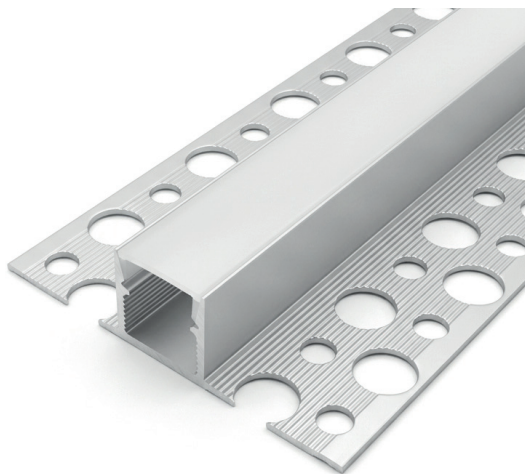

PERFIL PWS 102B

TIPO
PERFIL LED

DETALLES TÉCNICOS

Tipo de instalación	Embutido cieloraso
Material	Aluminio
Difusor	Policarbonato opalino
Terminacion	Anodizado natural
Colores	Aluminio
Longitud estándar	3000mm
Nivel de protección	IP 44
Tipo de LED compatible	COB / SMD
Ancho máximo de tira	10mm
Garantía	2 años
Packaging	40 unidades