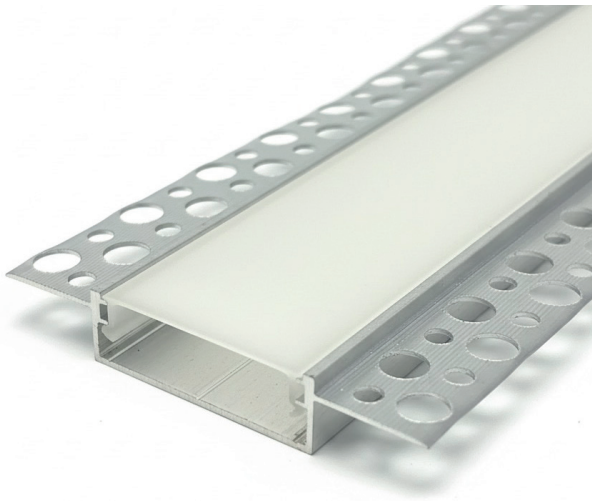

# PERFIL PWS 109

**TIPO**  
PERFIL LED

## DETALLES TÉCNICOS

<b>Tipo de instalación</b>	Embutido cieloraso
<b>Material</b>	Aluminio
<b>Difusor</b>	Policarbonato opalino
<b>Terminacion</b>	Anodizado natural
<b>Colores</b>	Aluminio
<b>Longitud estándar</b>	3000mm
<b>Nivel de protección</b>	IP 44
<b>Tipo de LED compatible</b>	COB / SMD
<b>Ancho máximo de tira</b>	30mm
<b>Garantía</b>	2 años
<b>Packaging</b>	20 unidades