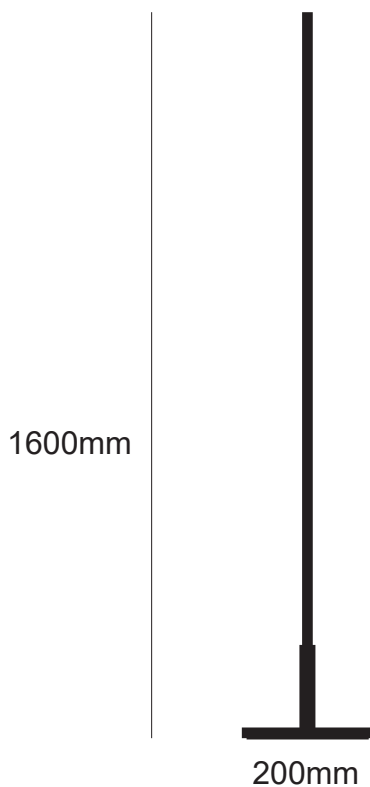

GSG design se reserva el derecho de modificaciones en el producto si fuese necesario para realizar mejoras o actualizaciones.

GSG design srl

Oficina/fábrica
Albariño 1775, mataderos

(011) 3972 - 7957
ventas@gsgdesign.com.ar
www.gsgdesign.com.ar