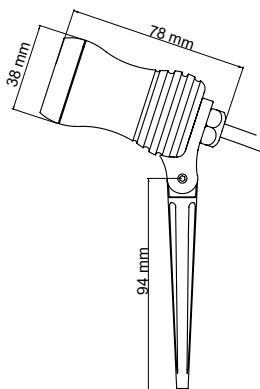

Estaca 3w

TIPO
Exterior

DETALLES TÉCNICOS

Tipología	Jabalina de exterior
Potencia	3W
Apertura luz	45°
Tonos de luz	Cálido (3000K) Frío (6000K) Amarillo Verde Rojo Azul
Nivel de protección	IP65
Material	Aluminio
Terminación	Pintado semi mate
Largo cable	100cm
Tensión	220Vca
Dimerización	No
Eficiencia lumínica	116 lm/w
Lumen x metro	650 lm/m

Packaging	1 estaca/ pack x 10
Garantía	2 años

ACCESORIOS

Base para estaca

Caño prolongador para estaca

GSG design se reserva el derecho de modificaciones en el producto si fuese necesario para realizar mejoras o actualizaciones.