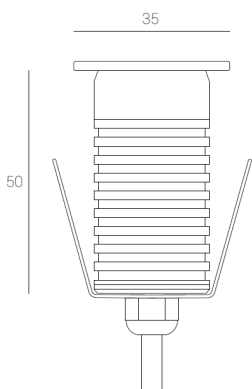

Estaca 3w

TIPO
Exterior

DETALLES TÉCNICOS

Tipología	Embutido de exterior
Potencia	3W
Apertura luz	45°
Tonos de luz	Cálido (3000K)
Led	CREE
Nivel de protección	IP67
Material	Aluminio
Frente	Acero inox
Conexión	IP67
Tensión	12/24Vdc
Dimerización	No
Eficiencia lumínica	106 lm/w
Lumen	320 lm
Packaging	pack x 1
Garantía	2 años

ACCESORIOS

Derivador IP67 Garten

Alargue IP67 Garten

Tubo de embutir Garten

GSG design se reserva el derecho de modificaciones en el producto si fuese necesario para realizar mejoras o actualizaciones.

GSG design srl