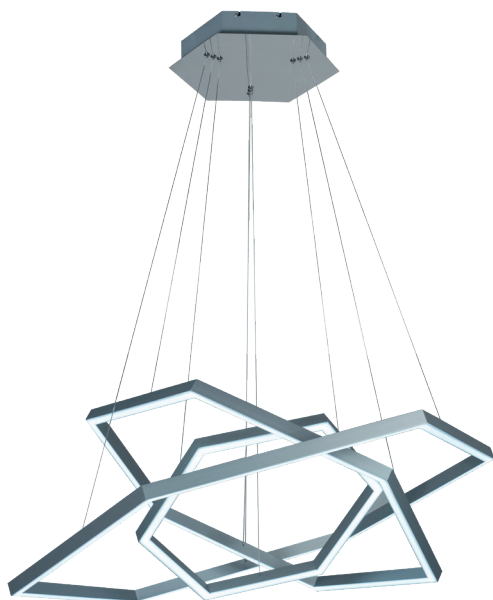

HEXA

La fuerza de la geometría hecha luz.

TIPO
COLGANTES

DETALLES TÉCNICOS

| | |
|--------------------|----------------------------|
| Modelo | Hexa |
| Tipología | Luminaria colgante |
| Material | Aluminio |
| Fijación | mediante Florón |
| Alimentación | 200–240V CA |
| Ángulo de apertura | 120° |
| CCT | 2700K, 3000K, 4000K, 6000K |
| LED | SMD |
| CRI | ≥ 90 |
| Difusor | Polycarbonato |
| Garantía | 3 años |

TERMINACIÓN

- Negro microtexturado (NG)
- Blanco microtexturado (BL)
- Alumat (AL)
- Oro mate (OR)
- Champagne mate (CH)

XXX = tono de luz: SCA (2700K) / CAL (3000K) / NEU (4000K) / FRI (6000K)

XX = terminación: NG / BL / AL / OR / CH

Ejemplo: HEX-S80-NEU-BL = Colgante Hexa, 80cm, Neutro 4000K, Blanco

CONFIGURACIÓN SIMPLE

| CÓDIGO | CONFIG. | MEDIDA | TENSOR | LM | W |
|----------------|---------|--------|--------|------|----|
| HEX-S40-XXX-XX | simple | 40 cm | 1.2m | 2300 | 18 |
| HEX-S60-XXX-XX | simple | 60 cm | 1.2m | 3560 | 27 |
| HEX-S80-XXX-XX | simple | 80 cm | 1.2m | 4700 | 36 |