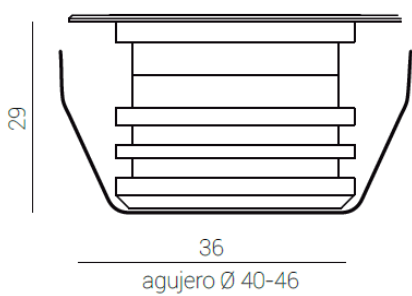

Hole

Pequeño formato. Gran impacto visual.

TIPO LUMINARIAS DE TECHO

DETALLES TÉCNICOS

Modelo	Hole
Tipología	Embutido de techo
Material	Aluminio
Alimentación	200–240V CA
Potencia	3W
Flujo luminoso	330 lm
Ángulo de apertura	45°
Dimerizable	Opcional
CCT	3000K, 6000K
LED	Epistar
Garantía	3 años