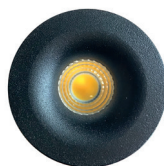

Hole

Pequeño formato. Gran impacto visual.

TIPO LUMINARIAS DE TECHO

DETALLES TÉCNICOS

Modelo	Hole
Tipología	Embutido de techo
Material	Aluminio
Alimentación	200–240V CA
Potencia	3W
Flujo luminoso	330 lm
Ángulo de apertura	45°
Dimerizable	Opcional
CCT	3000K, 6000K
LED	Epistar
Garantía	3 años

TERMINACIÓN

Negro microtexturado

Blanco microtexturado

Aluminio mate

Aluminio brillante

OPCIONAL

Driver dimerizable triac

GSG design se reserva el derecho de modificaciones en el producto si fuese necesario para realizar mejoras o actualizaciones.