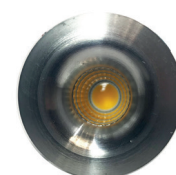

Hole

Pequeño formato. Gran impacto visual.

TIPO LUMINARIAS DE TECHO

DETALLES TÉCNICOS

Modelo	Hole
Tipología	Embutido de techo
Material	Aluminio
Alimentación	200–240V CA
Potencia	3W
Flujo luminoso	330 lm
Ángulo de apertura	45°
Dimerizable	Opcional
CCT	3000K, 6000K
LED	Epistar
Garantía	3 años

TERMINACIÓN

Negro microtexturado

Blanco microtexturado

Aluminio mate

Aluminio brillante

OPCIONAL

Driver dimerizable triac

GSG design se reserva el derecho de modificaciones en el producto si fuese necesario para realizar mejoras o actualizaciones.