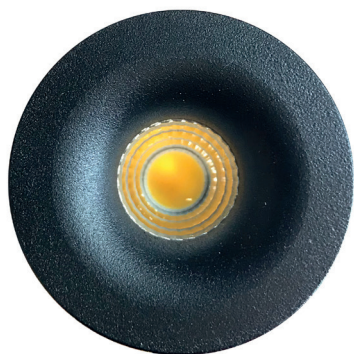

Hole

Pequeño formato. Gran impacto visual.

TIPO LUMINARIAS DE TECHO

DETALLES TÉCNICOS

Modelo	Hole
Tipología	Embutido de techo
Material	Aluminio
Alimentación	200–240V CA
Potencia	3W
Flujo luminoso	330 lm
Ángulo de apertura	45°
Dimerizable	Opcional
CCT	3000K, 6000K
LED	Epistar
Garantía	3 años

TERMINACIÓN

Negro microtexturado

Blanco microtexturado

Aluminio mate

Aluminio brillante

OPCIONAL

Driver dimerizable triac

GSG design se reserva el derecho de modificaciones en el producto si fuese necesario para realizar mejoras o actualizaciones.