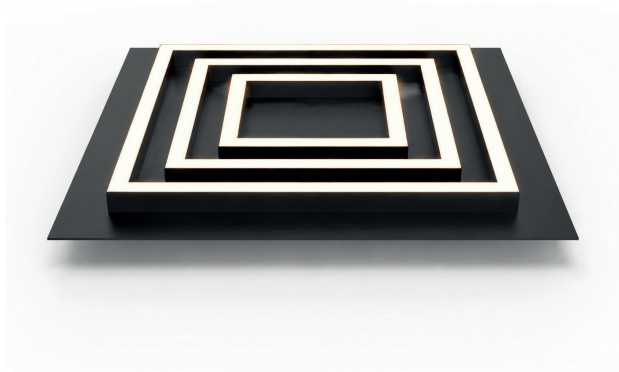

# KROV

Iluminación directa y uniforme.

## TIPO LUMINARIAS DE TECHO

### DETALLES TÉCNICOS

Modelo	Krov
Tipología	Luminaria de techo
Material	Aluminio + acero
Alimentación	200-240Vca
Potencia	70W
Lumen	5700 lm
Ángulo de apertura	120°
CCT	2700K, 3000K, 4000K, 6000K
Garantía	3 años

### TERMINACIÓN

- Negro microtexturado
- Blanco microtexturado
- Alumat