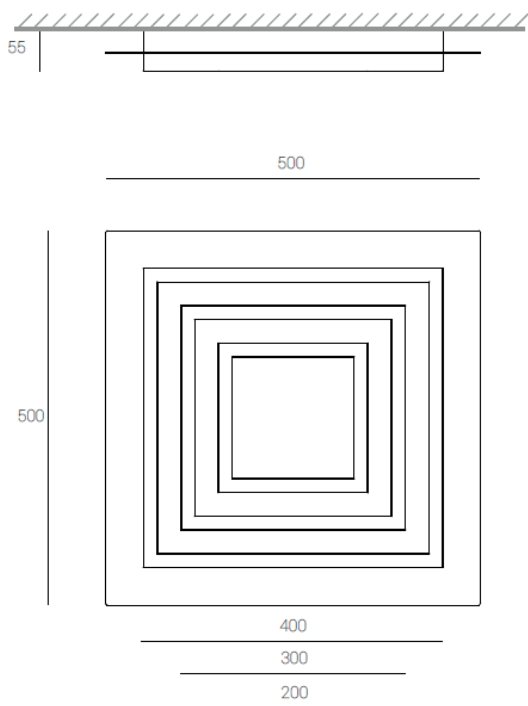

## TIPO LUMINARIAS DE TECHO

### DETALLES TÉCNICOS

Modelo	Krov
Tipología	Luminaria de techo
Material	Aluminio + acero
Alimentación	200-240Vca
Potencia	70W
Lumen	5700 lm
Ángulo de apertura	120°
CCT	2700K, 3000K, 4000K, 6000K
Garantía	3 años