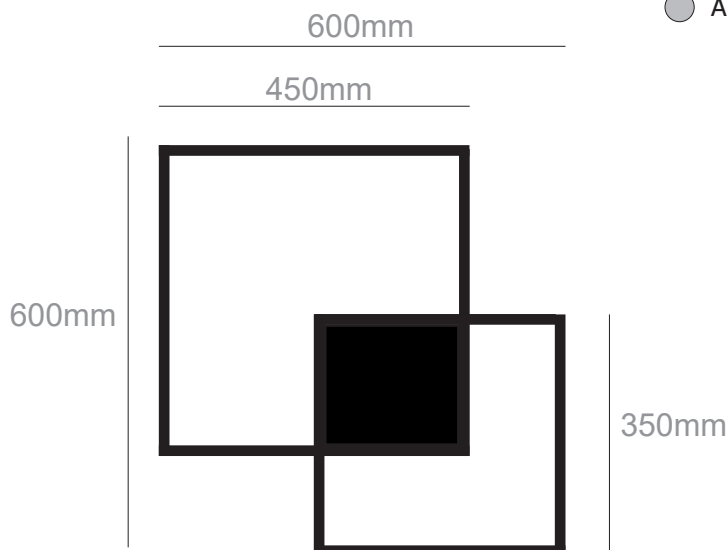

TERMINACIÓN

- Negro microtexturado
- Blanco microtexturado
- Alumat