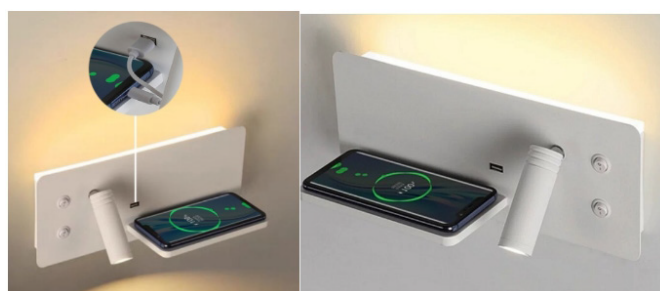

CABEZAL CAMA + CARGA Qi

TIPO
LUMINARIAS DE PARED

DETALLES TÉCNICOS

Modelo	Nexo Qi
Tipología	Cabezal de cama
Potencia total	20w
Potencia luz indirecta	8w
Potencia luz direccional	3w
Potencia carga inalam.	9w
Input	220-240 VAC
Frecuencia	50/60Hz
USB	2.0 // 2A
Led	integrado
Tono	3000K
Terminación	Blanco

Packaging	Caja individual
Garantía	2 años

LADO DERECHO

LADO IZQUIERDO

GSG design se reserva el derecho de modificaciones en el producto si fuese necesario para realizar mejoras o actualizaciones.

GSG design srl

Oficina/fábrica
Albariño 1775, mataderos

(011) 3972 - 7957
ventas@gsgdesign.com.ar
www.gsgdesign.com.ar