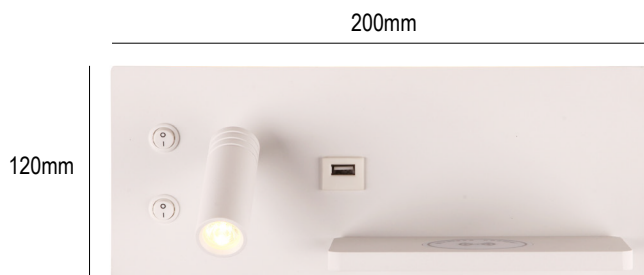

CABEZAL CAMA + CARGA Qi

TIPO
LUMINARIAS DE PARED

DETALLES TÉCNICOS

Modelo	Nexo Qi
Tipología	Cabezal de cama
Potencia total	20w
Potencia luz indirecta	8w
Potencia luz direccional	3w
Potencia carga inalam.	9w
Input	220-240 VAC
Frecuencia	50/60Hz
USB	2.0 // 2A
Led	integrado
Tono	3000K
Terminación	Blanco

Packaging	Caja individual
Garantía	2 años

LADO DERECHO

LADO IZQUIERDO

GSG design se reserva el derecho de modificaciones en el producto si fuese necesario para realizar mejoras o actualizaciones.

GSG design srl

Oficina/fábrica
Albariño 1775, mataderos

(011) 3972 - 7957
ventas@gsgdesign.com.ar
www.gsgdesign.com.ar