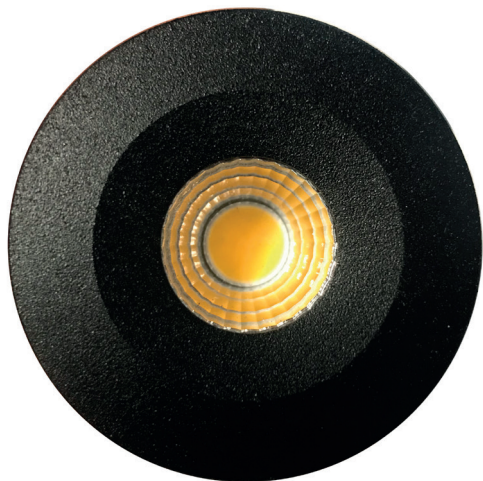

PLANAR

Precisión lumínica en formato compacto.

TIPO LUMINARIAS DE TECHO

DETALLES TÉCNICOS

Modelo	Planar
Tipología	Embutido de techo
Material	Aluminio
Alimentación	200-240Vca
Potencia	3W
Lumen	330 lm
Ángulo de apertura	45°
Dimerizable	Opcional
CCT	3000K, 6000K
Led	Epistar
Garantía	3 años

TERMINACIÓN

- Negro microtexturado
- Blanco microtexturado
- Aluminio mate
- Aluminio brillante