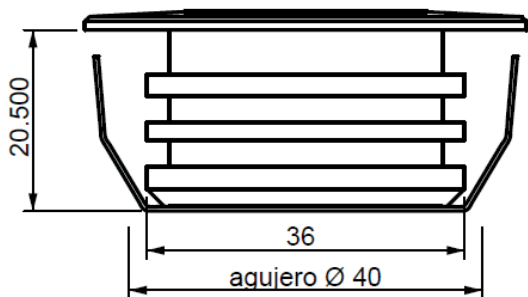

PLANAR

Precisión lumínica en formato compacto.

TIPO LUMINARIAS DE TECHO

DETALLES TÉCNICOS

Modelo	Planar
Tipología	Embutido de techo
Material	Aluminio
Alimentación	200-240Vca
Potencia	3W
Lumen	330 lm
Ángulo de apertura	45°
Dimerizable	Opcional
CCT	3000K, 6000K
Led	Epistar
Garantía	3 años