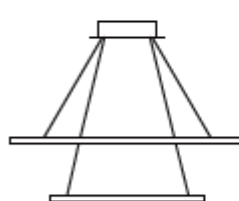

QDR 6060 - 9090

Potencia: 78w
Lumen: 7800lm