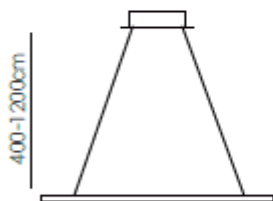

Potencia: 23w  
Lumen: 2300lm

**QDR 6060**

Potencia: 31w  
Lumen: 3100lm

**QDR 30 120**

Potencia: 31w  
Lumen: 3100lm

**QDR 9090**

Potencia: 46w  
Lumen: 4600lm

**QDR 3030 - 6060**