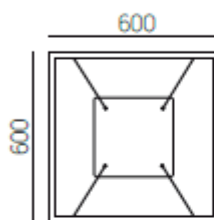

QDR 6060

Potencia: 31w
Lumen: 3100lm