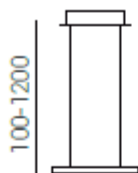

CONFIGURACIONES MULTIPLES

QDR 3030

Potencia: 15w
Lumen: 1500lm