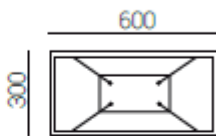

QDR 3060

Potencia: 23w
Lumen: 2300lm