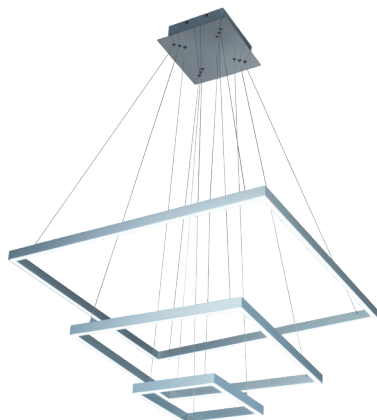

# QUADRA

**TIPO**  
COLGANTES

Líneas minimalistas que definen el espacio con luz

## DETALLES TÉCNICOS

Modelo	Quadra
Tipología	Luminaria colgante
Material	Aluminio
Fijación	mediante Florón
Alimentación	200–240V CA
Ángulo de apertura	120°
CCT	2700K, 3000K, 4000K, 6000K
LED	SMD
Garantía	3 años