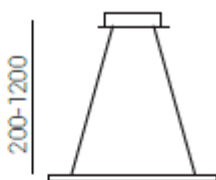

QDR 3060

Potencia: 23w
Lumen: 2300lm