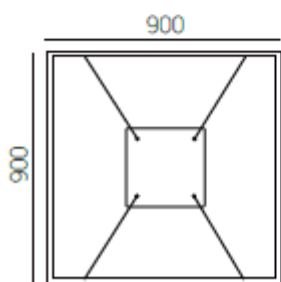

Potencia: 23w  
Lumen: 2300lm

**QDR 6060**

Potencia: 31w  
Lumen: 3100lm

**QDR 30 120**

Potencia: 31w  
Lumen: 3100lm

**QDR 9090**

Potencia: 46w  
Lumen: 4600lm

**QDR 3030 - 6060**