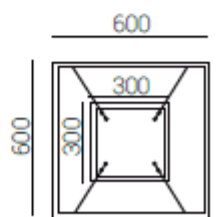

Potencia: 23w  
Lumen: 2300lm

**QDR 6060**

Potencia: 31w  
Lumen: 3100lm

**QDR 30 120**

Potencia: 31w  
Lumen: 3100lm

**QDR 9090**

Potencia: 46w  
Lumen: 4600lm

**QDR 3030 - 6060**