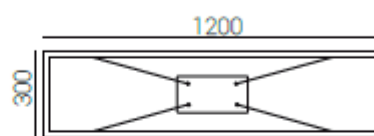

QDR 30 120

Potencia: 31w
Lumen: 3100lm