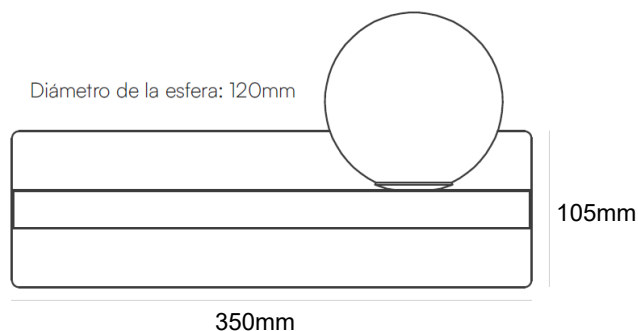

LADO IZQUIERDO