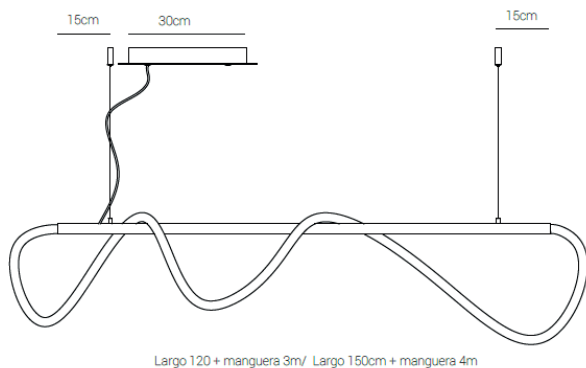

SNAKE

Diseño orgánico de luz continua.

TIPO
COLGANTES

DETALLES TÉCNICOS

Modelo	Snake
Tipología	Luminaria colgante
Material	Aluminio
Fijación	mediante Florón + tensores
Alimentación	200–240V CA
Ángulo de apertura	120°
CCT	2700K, 3000K, 4000K, 6000K
LED	SMD
Manguera	Silicona
Garantía	3 años

TERMINACIÓN

- Negro microtexturado
- Blanco microtexturado
- Cromo brillante
- Bronce mate

CONFIGURACIONES DISPONIBLES

Disponible en 120 y 150cm largo de caño

CÓDIGO	CONFIG.	MEDIDA	LM	W
SNK-120-XXX-XX	simple	Ø45 cm	3000	42
SNK-150-XXX-XX	simple	Ø60 cm	4000	56