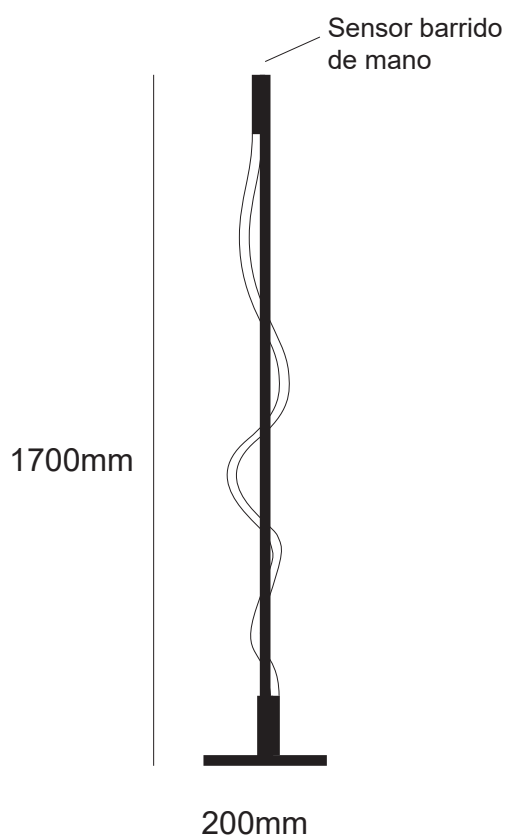

GSG design se reserva el derecho de modificaciones en el producto si fuese necesario para realizar mejoras o actualizaciones.

GSG design srl

Oficina/fábrica
Albariño 1775, mataderos

(011) 3972 - 7957
ventas@gsgdesign.com.ar
www.gsgdesign.com.ar