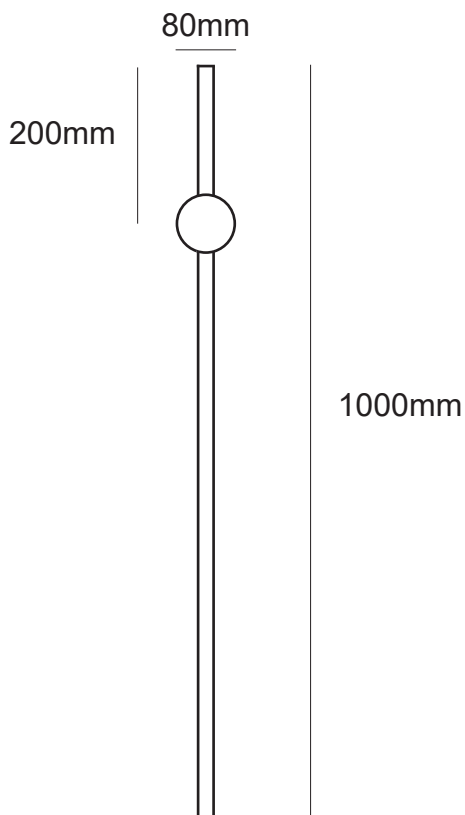

**TEXO****TIPO**  
LUMINARIAS DE PARED**DETALLES TÉCNICOS**

Modelo	Texo
Tipología	Aplique de pared
Potencia total	10w
Lumen	900
Input	220-240 VAC
Frecuencia	50/60Hz
Largo	1000mm
Led	2835
Terminación	Pintado al horno
Packaging	Caja individual
Garantía	3 años