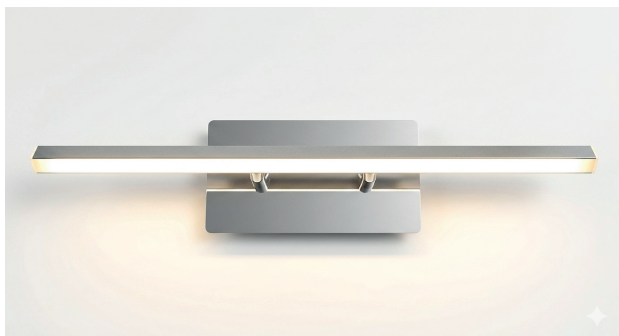

WALL 600**TIPO**
LUMINARIAS DE PARED**DETALLES TÉCNICOS**

Modelo	Wall 600
Tipología	Aplique de pared
Potencia total	8w
Lumen	990
Input	220-240 VAC
Frecuencia	50/60Hz
Largo	600mm
Led	2835
Terminación	Blanco microtexturado Negro microtexturado Alumat
Packaging	Caja individual
Garantía	3 años