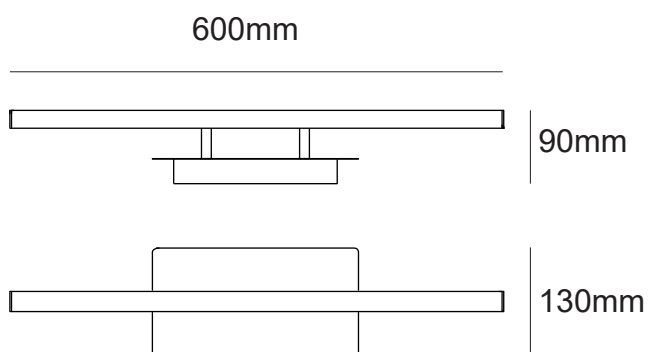

WALL 600**TIPO**
LUMINARIAS DE PARED**DETALLES TÉCNICOS**

Modelo	Wall 600
Tipología	Aplique de pared
Potencia total	8w
Lumen	990
Input	220-240 VAC
Frecuencia	50/60Hz
Largo	600mm
Led	2835
Terminación	Blanco microtexturado Negro microtexturado Alumat
Packaging	Caja individual
Garantía	3 años