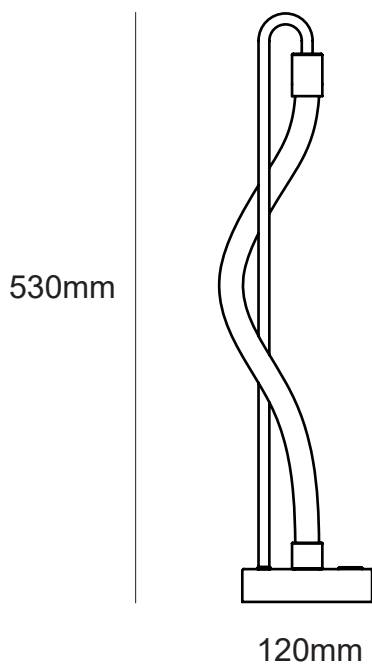

GSG design se reserva el derecho de modificaciones en el producto si fuese necesario para realizar mejoras o actualizaciones.

GSG design srl

Oficina/fábrica
Albariño 1775, mataderos

(011) 3972 - 7957
ventas@gsgdesign.com.ar
www.gsgdesign.com.ar